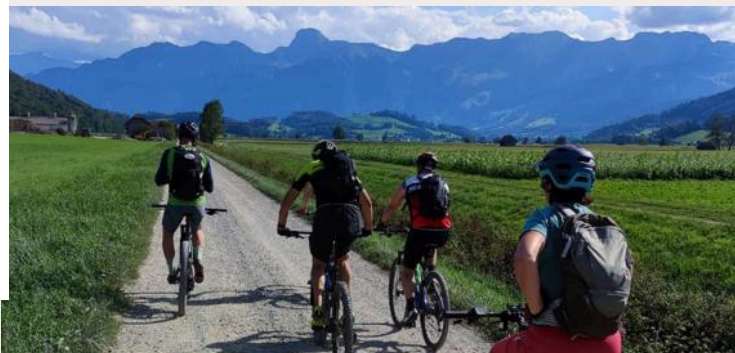

# Biketour mit Technikskills Level 1

Mountain-EMountainbike

Samstag 12. April 2025

9.30 -15.30 Uhr

Riggisberg

Du hast erst wenig Trailerfahrung und fühlst dich im Gelände noch unsicher. Dieser Kurs richtet sich an alle EinsteigerInnen oder WiedereinsteigerInnen. Wir zeigen dir die Grundlagen der Mountainbike-Fahrtechnik zu lernen oder sie zu verbessern. Du wirst dich danach sicherer fühlen und mehr Spass auf deiner nächsten Tour haben.

### Kursinhalt

Auf einer Ausfahrt rund um Riggisberg werden folgende Technikskills gelernt und angewendet.

- Bike Einstellungen
- Grundpositionen auf dem Bike
- Grundlagen der Bremstechnik
- Hindernisse überwinden
- Berganfahren
- Vorder- und Hinterrad anheben auf dem Trail
- Anleitung und Tricks zur Bedienung deines Mountain- E-Mountainbikes
- Verhaltensregeln und Tipps zur Erhöhung der Sicherheit